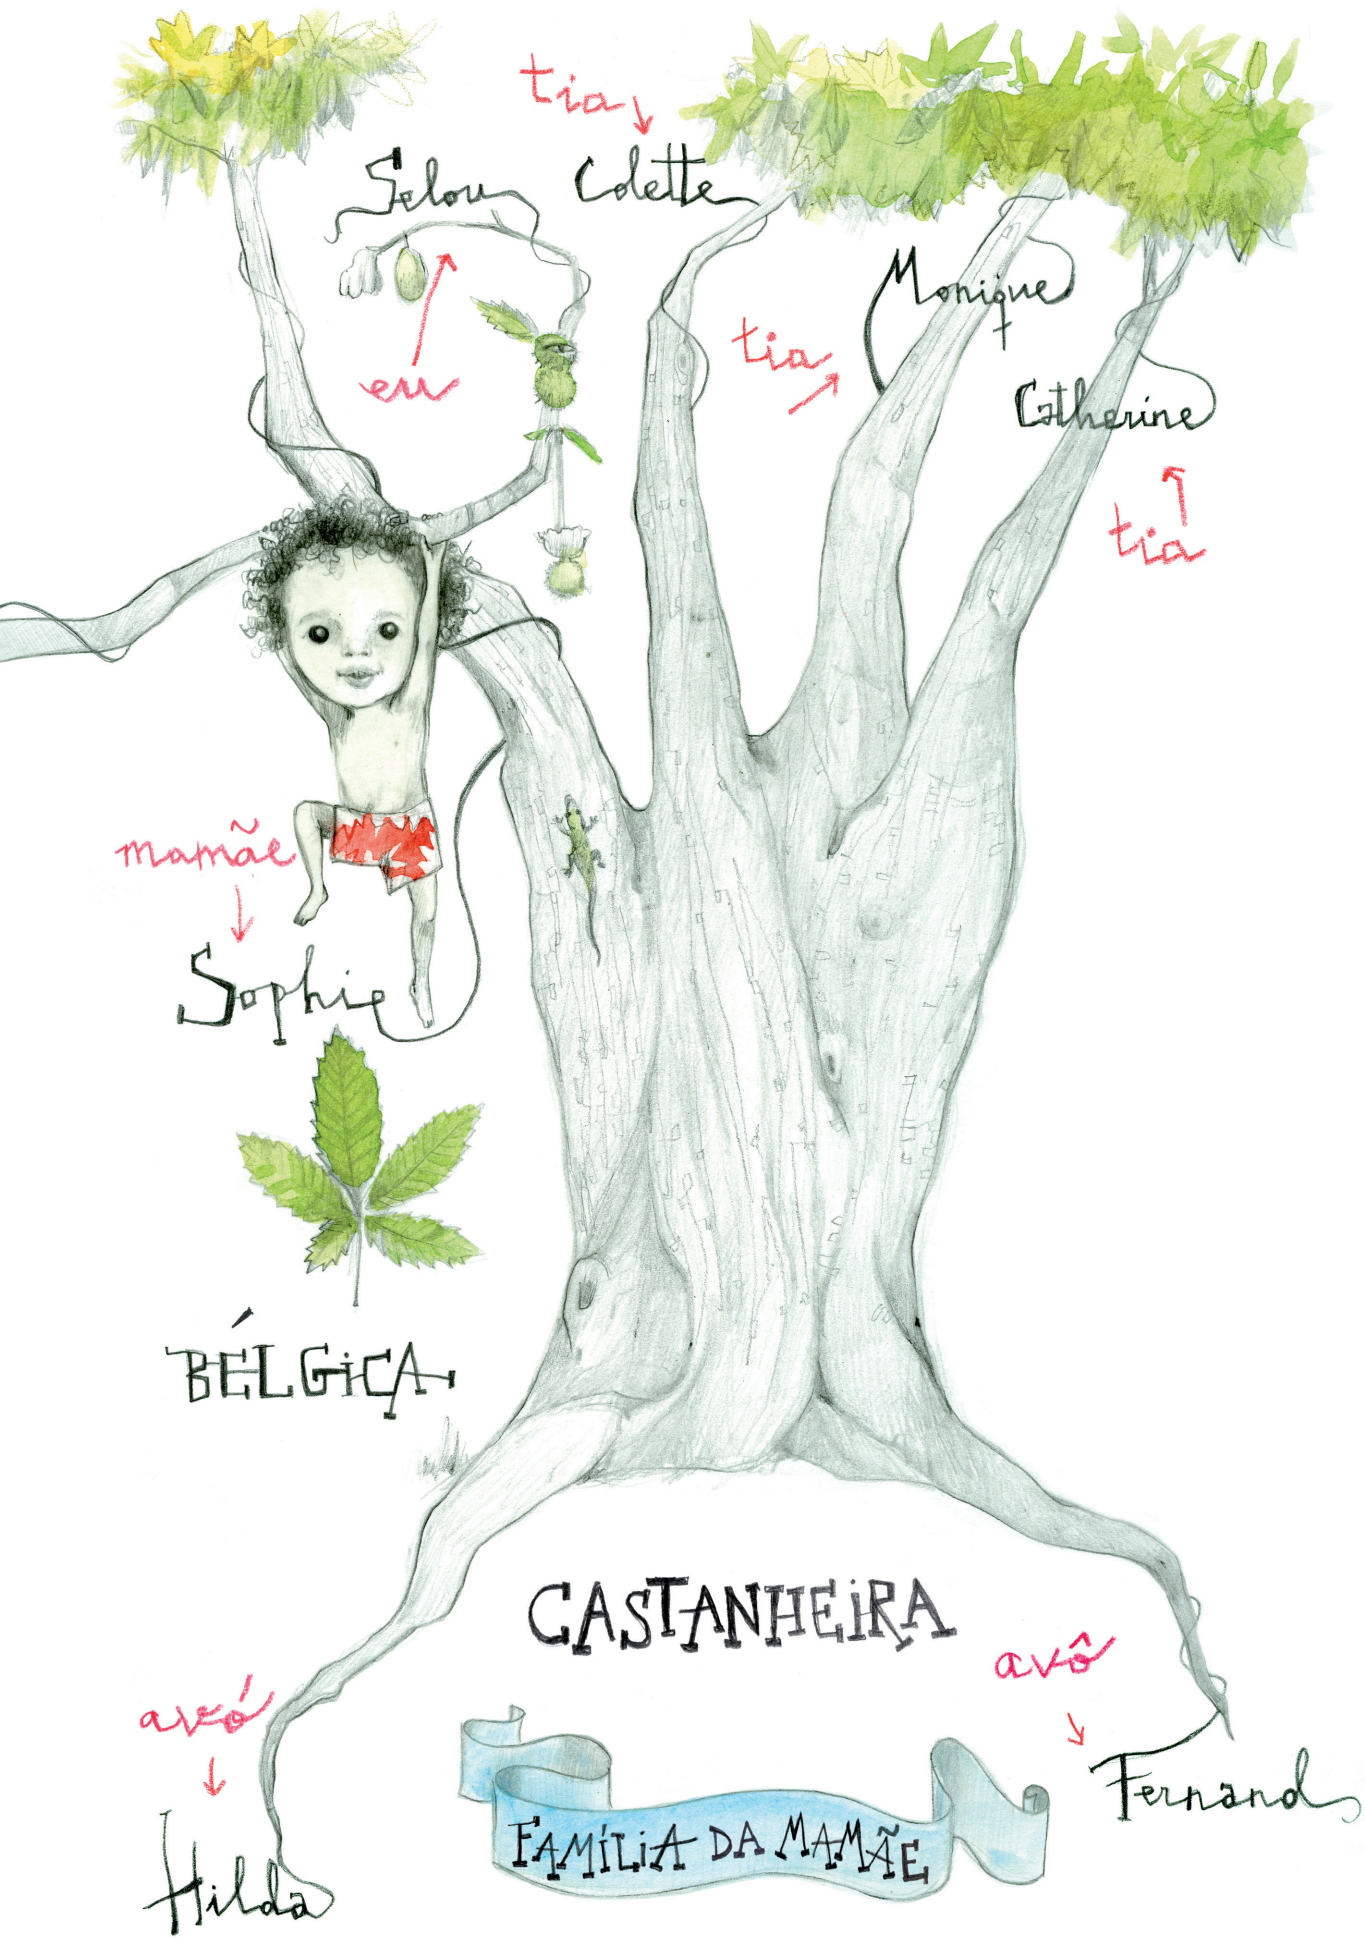

Lara Meana e María Pascual de la Torre

tradução Graziela R. S. Costa Pinto

சென்னை #மயா

SENEGAL

FAMÍLIA DO PAPAÍ

Para minha mãe, meu irmão e Miki, que me ensinaram a cantar na chuva. María

Título original em espanhol *Selou y Maya: Maya y Selou*