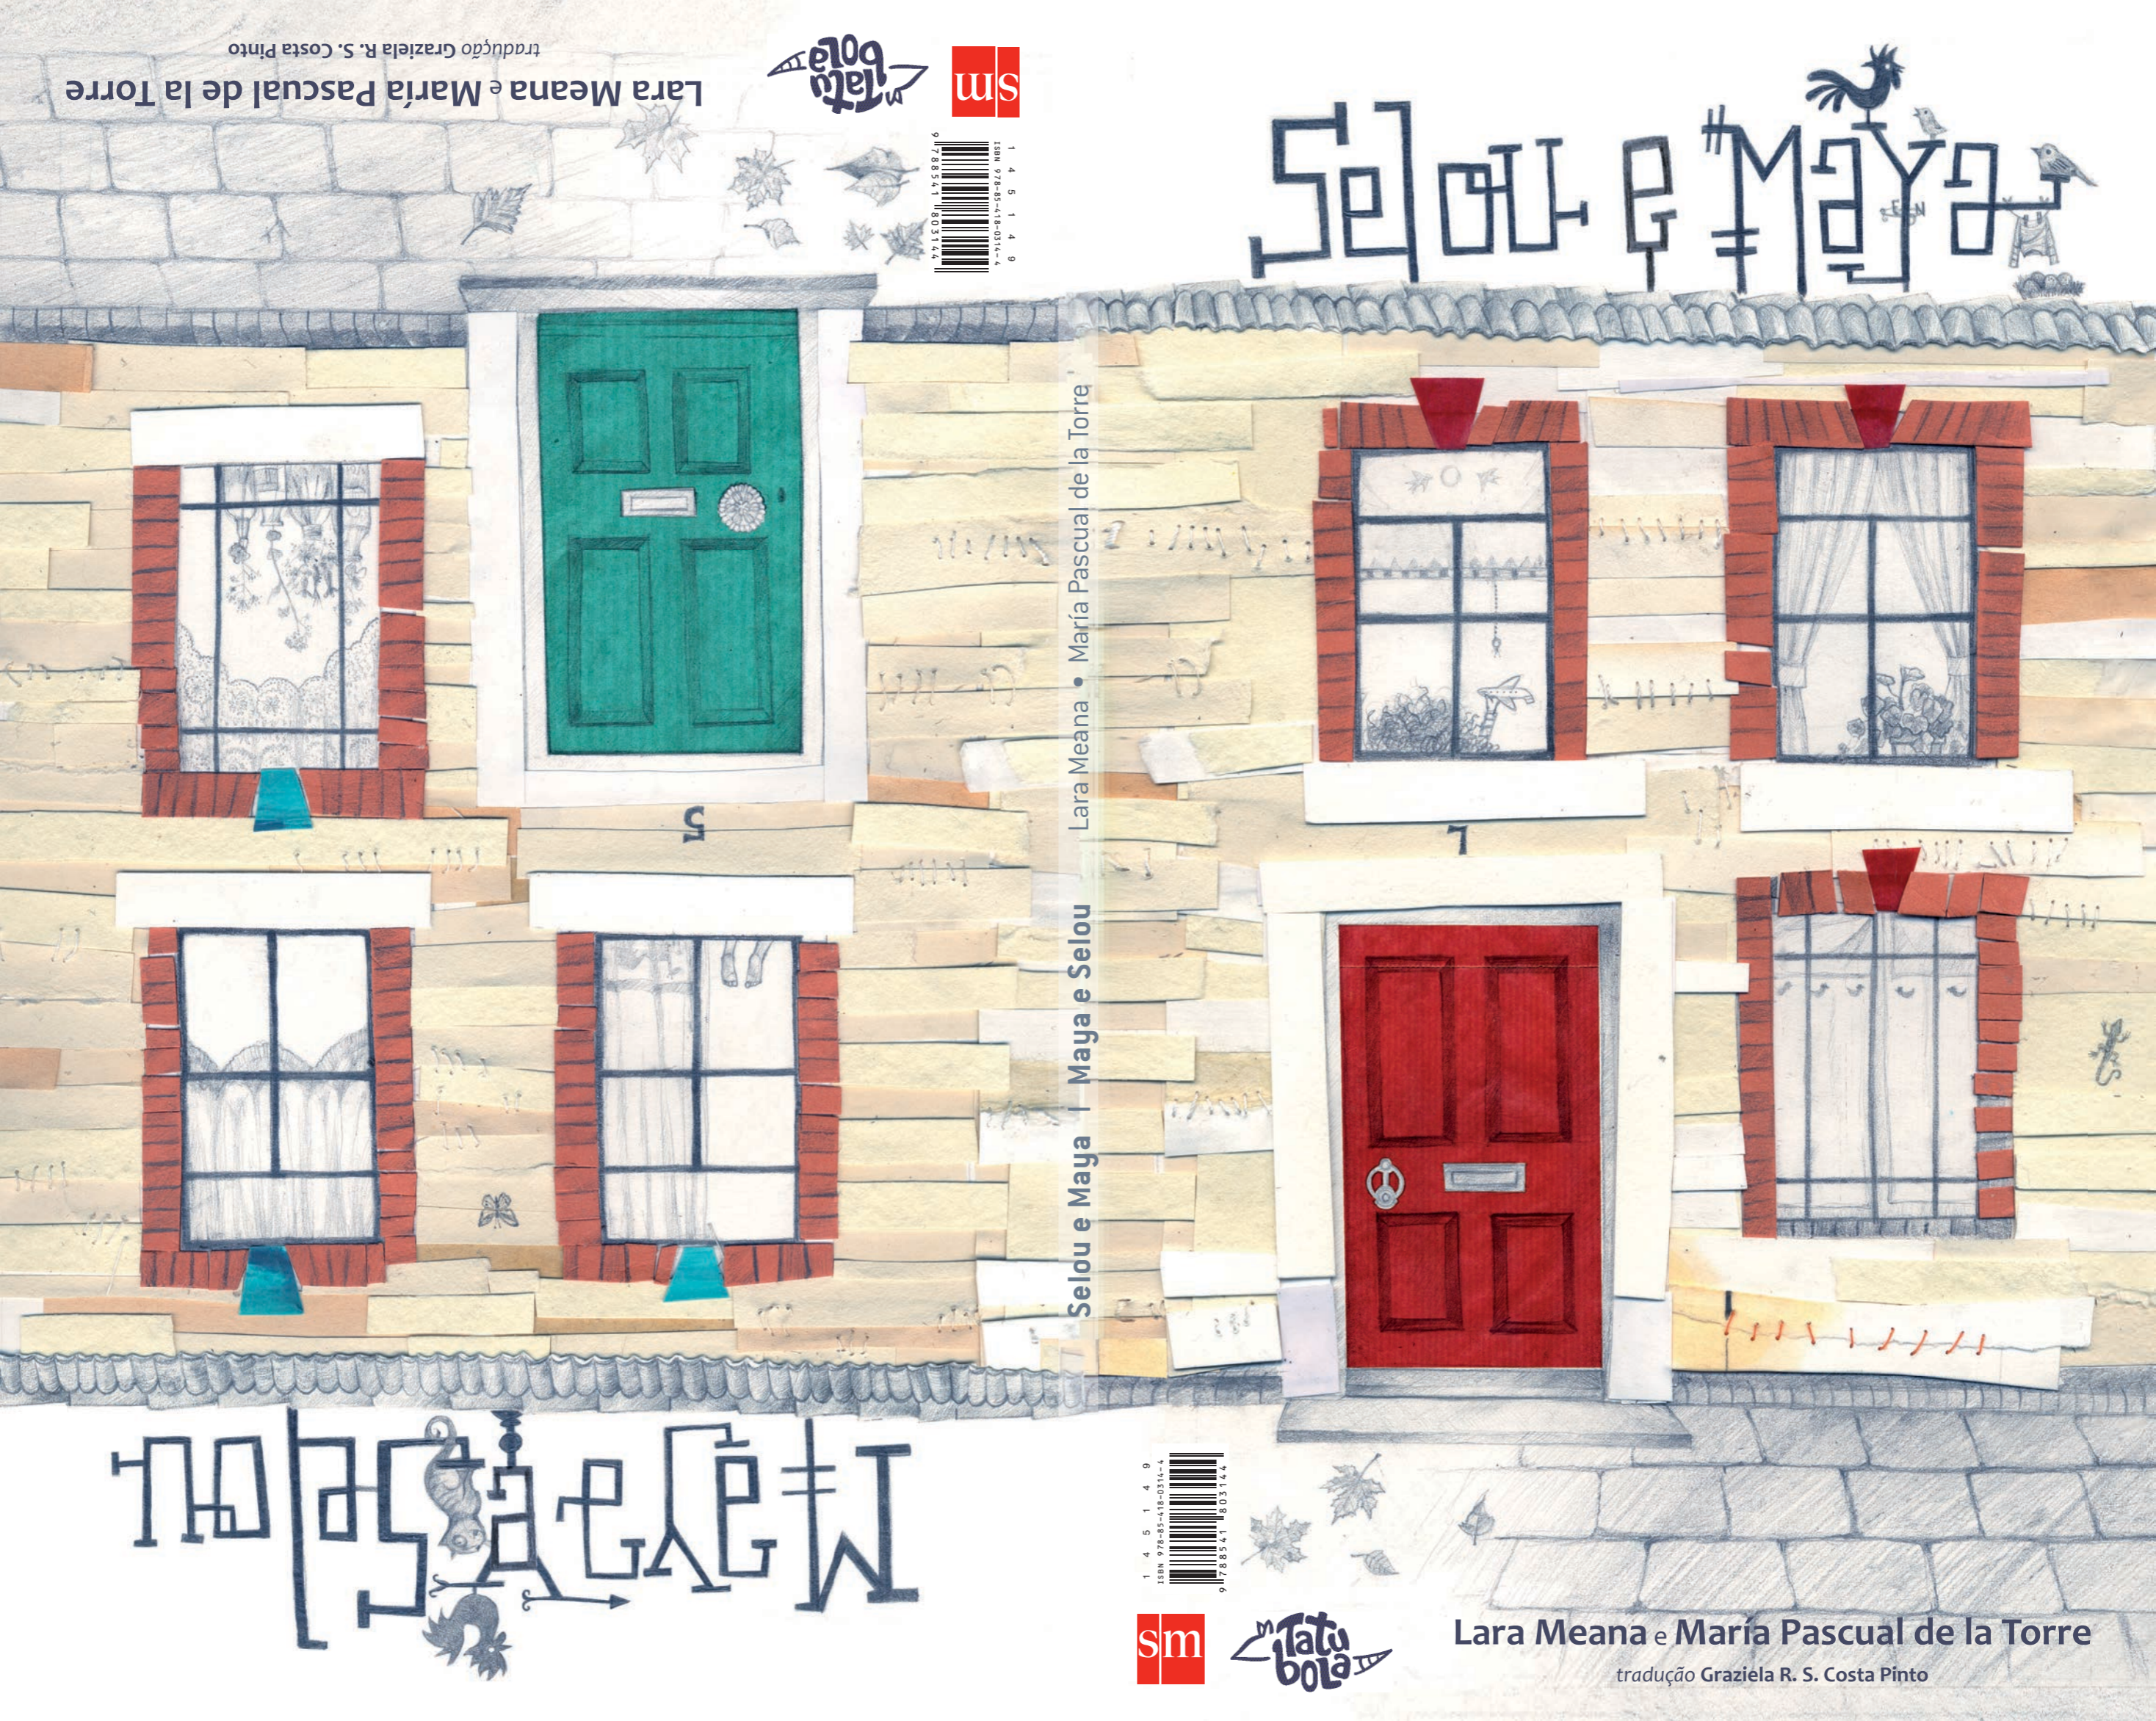

Lara Meana e María Pascual de la Torre

tradução Graziela R. S. Costa Pinto

1 4 5 1 4 9
ISBN 978-85-418-0314-4
9 788541 803144

Selou e Maya | Maya e Selou • Lara Meana • María Pascual de la Torre

1 4 5 1 4 9
ISBN 978-85-418-0314-4
9 788541 803144

Lara Meana e María Pascual de la Torre

tradução Graziela R. S. Costa Pinto

சென்னை #மயா

SENEGAL

FAMÍLIA DO PAPAÍ

Para minha mãe, meu irmão e Miki, que me ensinaram a cantar na chuva. María

Título original em espanhol *Selou y Maya: Maya y Selou*

© Lara Meana (texto), 2013

© María Pascual de la Torre (ilustrações), 2013

Coordenação editorial Graziela R. S. Costa Pinto

Preparação Laura Bacellar

Revisão Marcia Menin e Carla Mello Moreira

Edição de arte Leonardo Carvalho

Selou e Maya: Maya e Selou / Lara Meana ; ilustrações
María Pascual de la Torre ; tradução Graziela R. S. Costa Pinto.
– 1. ed. – São Paulo : Edições SM, 2013.

ISBN 978-85-418-0314-4

Título original: Selou y Maya : Maya y Selou
Obras publicadas juntas em sentido inverso.